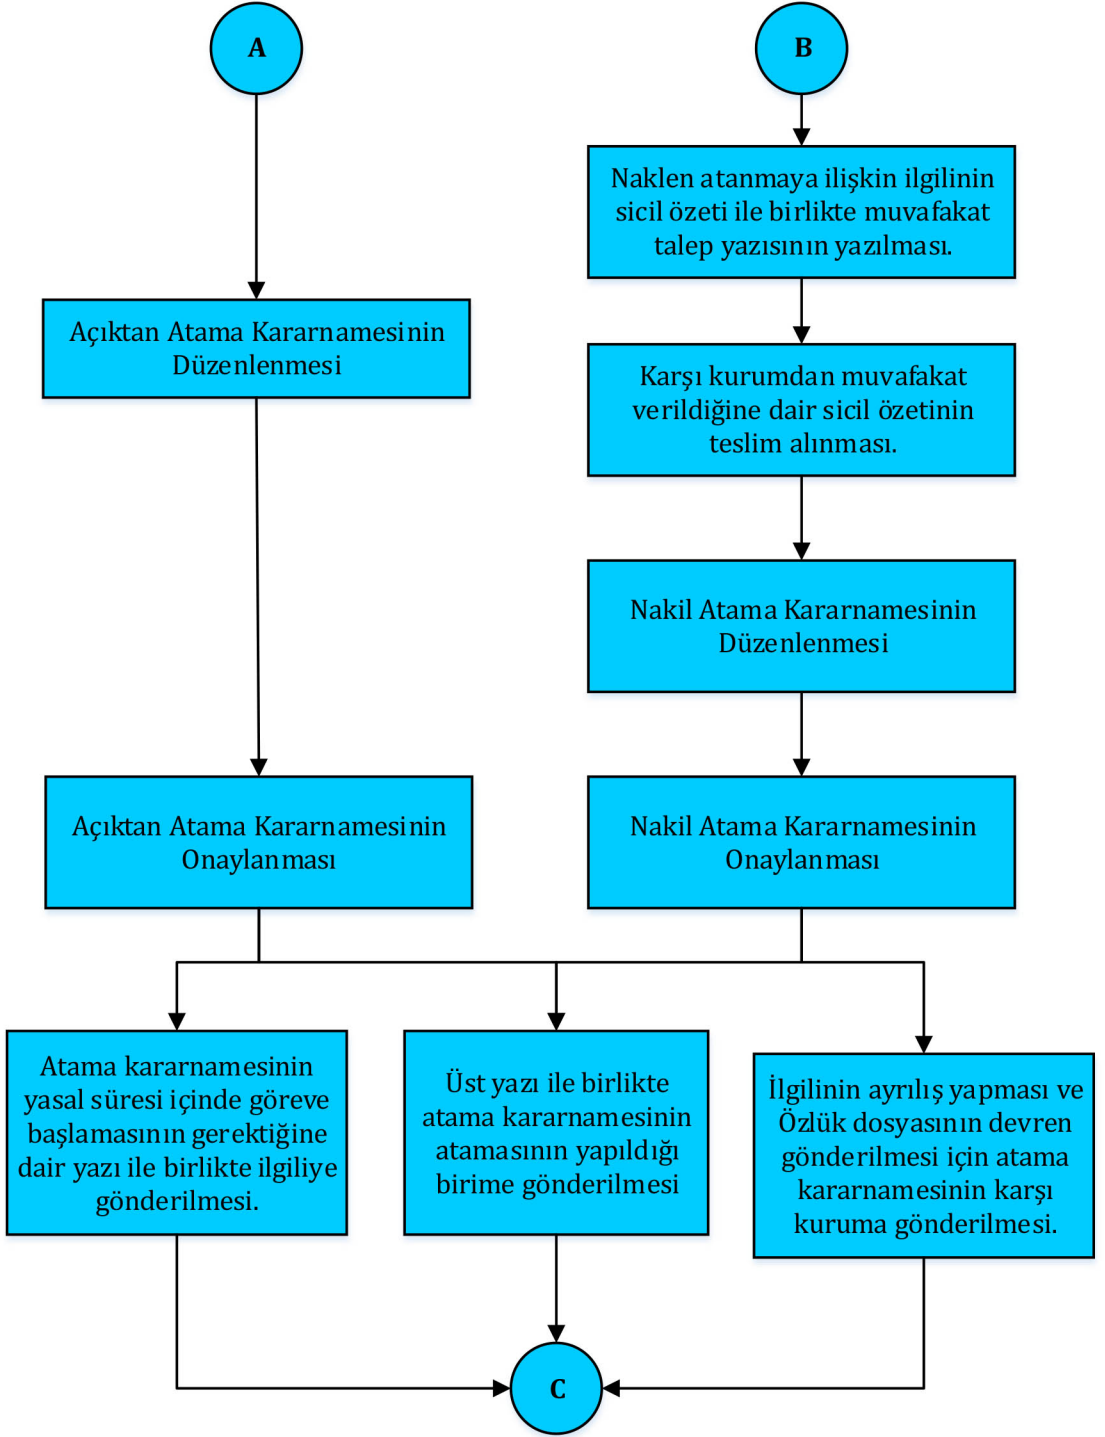

DOÇENT ATAMA İŞ AKIŞI

Birimi EĞİTİM FAKÜLTESİ

Toplam Süre

Hazırlayan
Birim Kalite Komisyonu

Kontrol Eden
Birim Yöneticisi

Onaylayan
Kalite Koordinatörlüğü

DOÇENT ATAMA İŞ AKIŞI

Hazırlayan
Birim Kalite Komisyonu

Kontrol Eden
Birim Yöneticisi

Onaylayan
Kalite Koordinatörlüğü

DOÇENT ATAMA İŞ AKIŞI

Hazırlayan
Birim Kalite Komisyonu

Kontrol Eden
Birim Yöneticisi

Onaylayan
Kalite Koordinatörlüğü