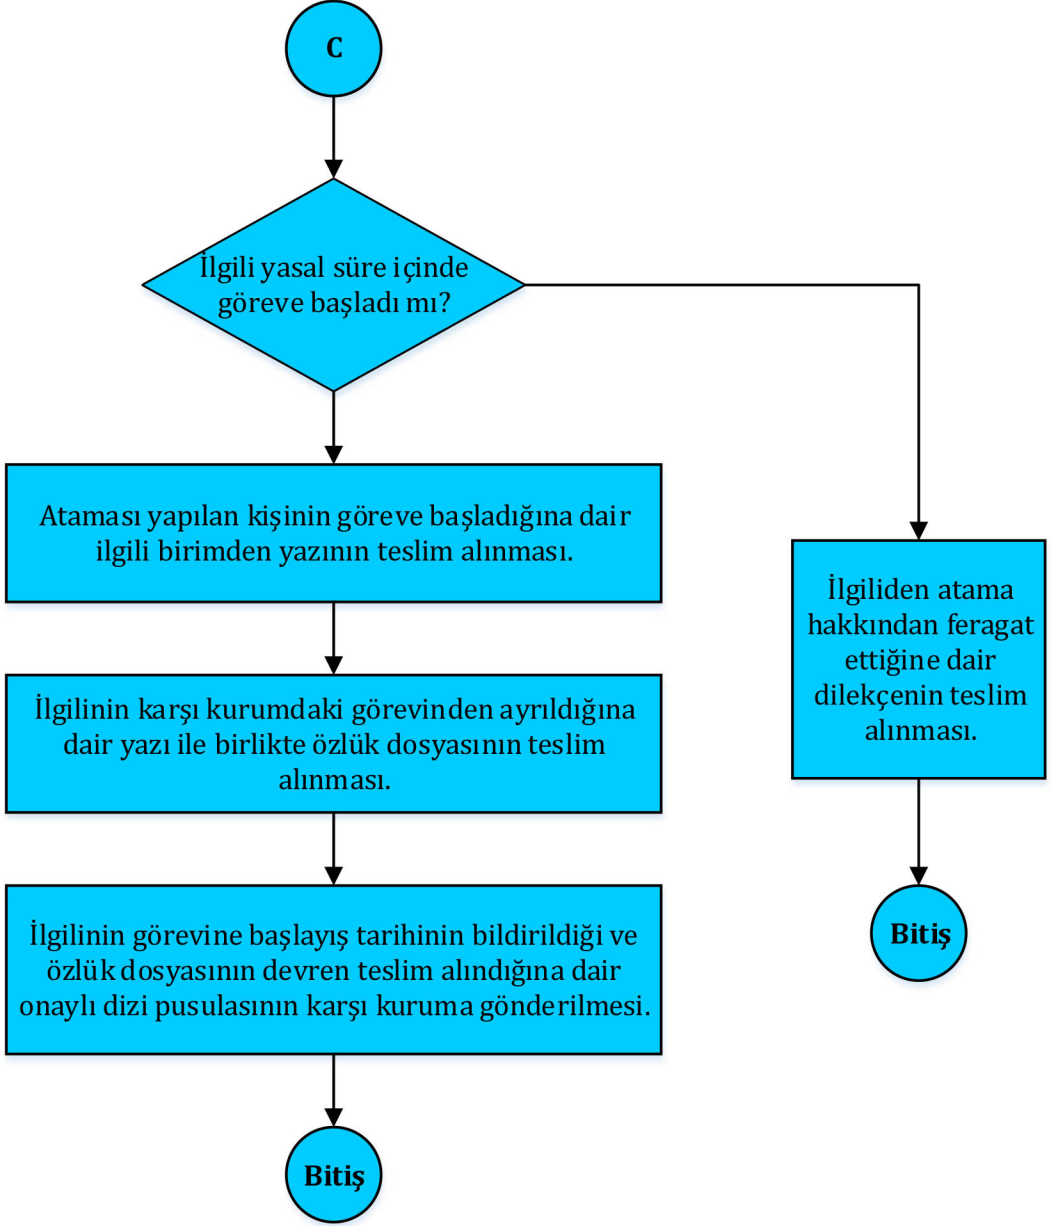

DOÇENT ATAMA İŞ AKIŞI

Birimi EĞİTİM FAKÜLTESİ

Toplam Süre

Hazırlayan
Birim Kalite Komisyonu

Kontrol Eden
Birim Yöneticisi

Onaylayan
Kalite Koordinatörlüğü

DOÇENT ATAMA İŞ AKIŞI

Hazırlayan
Birim Kalite Komisyonu

Kontrol Eden
Birim Yöneticisi

Onaylayan
Kalite Koordinatörlüğü

DOÇENT ATAMA İŞ AKIŞI

Hazırlayan
Birim Kalite Komisyonu

Kontrol Eden
Birim Yöneticisi

Onaylayan
Kalite Koordinatörlüğü