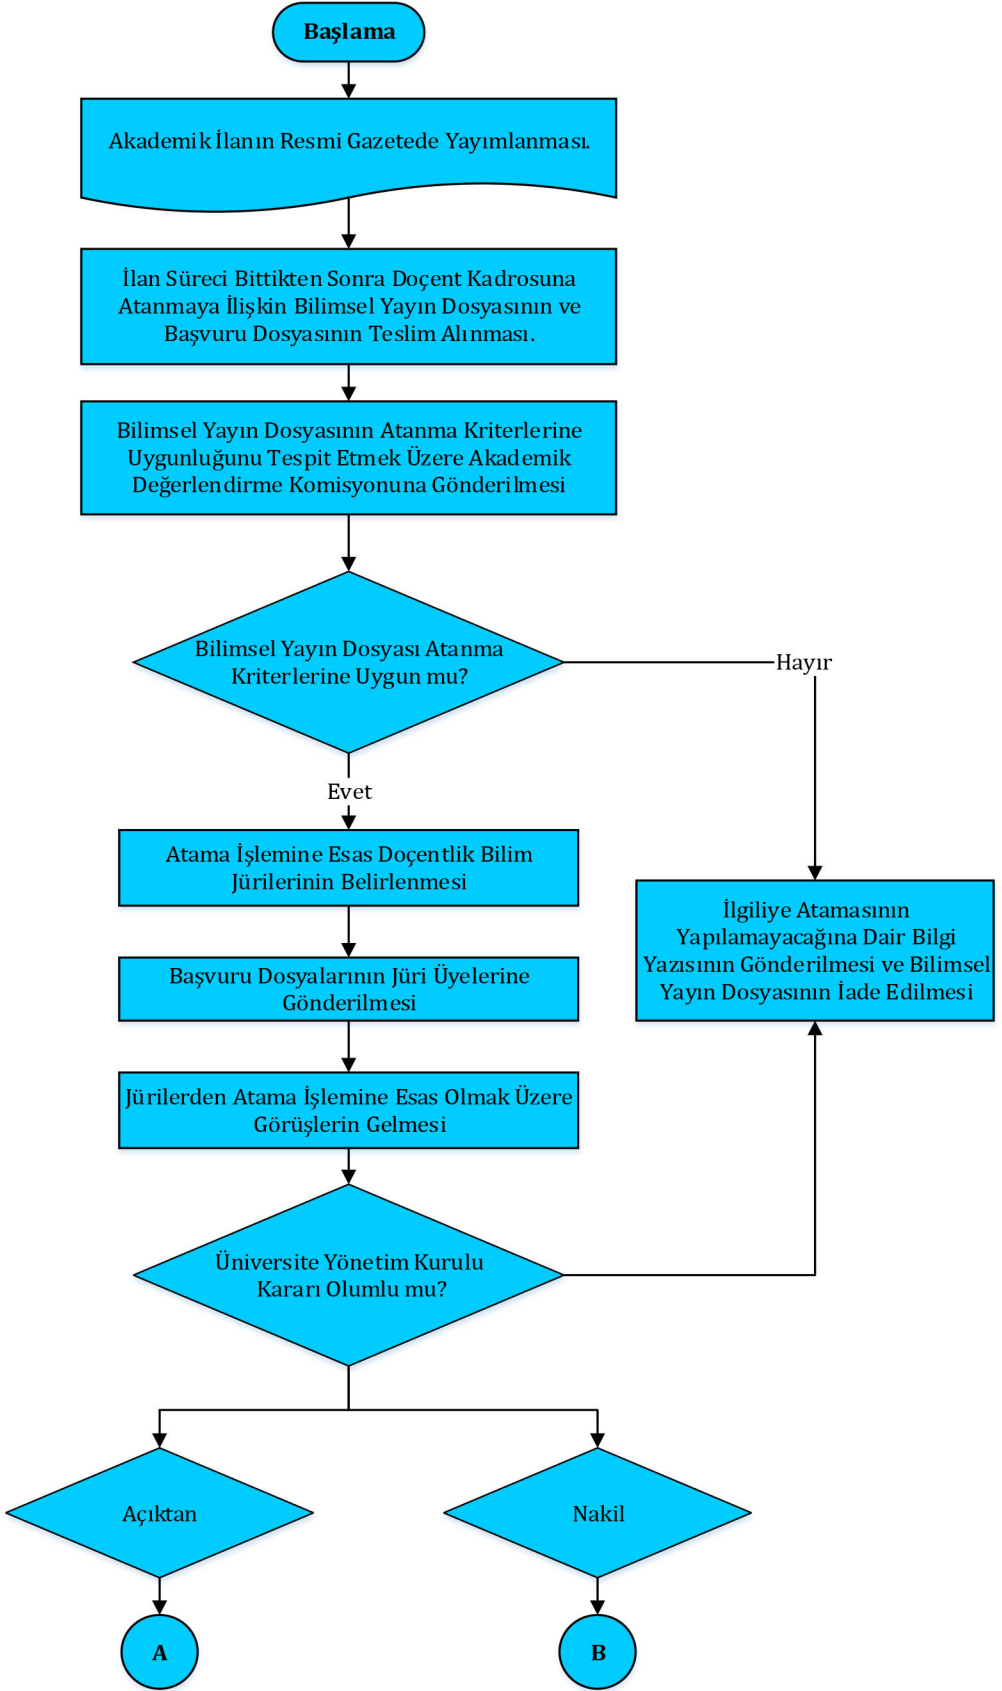

DOÇENT ATAMA İŞ AKIŞI

Birimi EĞİTİM FAKÜLTESİ

Toplam Süre

Hazırlayan
Birim Kalite Komisyonu

Kontrol Eden
Birim Yöneticisi

Onaylayan
Kalite Koordinatörlüğü

DOÇENT ATAMA İŞ AKIŞI

Hazırlayan
Birim Kalite Komisyonu

Kontrol Eden
Birim Yöneticisi

Onaylayan
Kalite Koordinatörlüğü

DOÇENT ATAMA İŞ AKIŞI

Hazırlayan
Birim Kalite Komisyonu

Kontrol Eden
Birim Yöneticisi

Onaylayan
Kalite Koordinatörlüğü